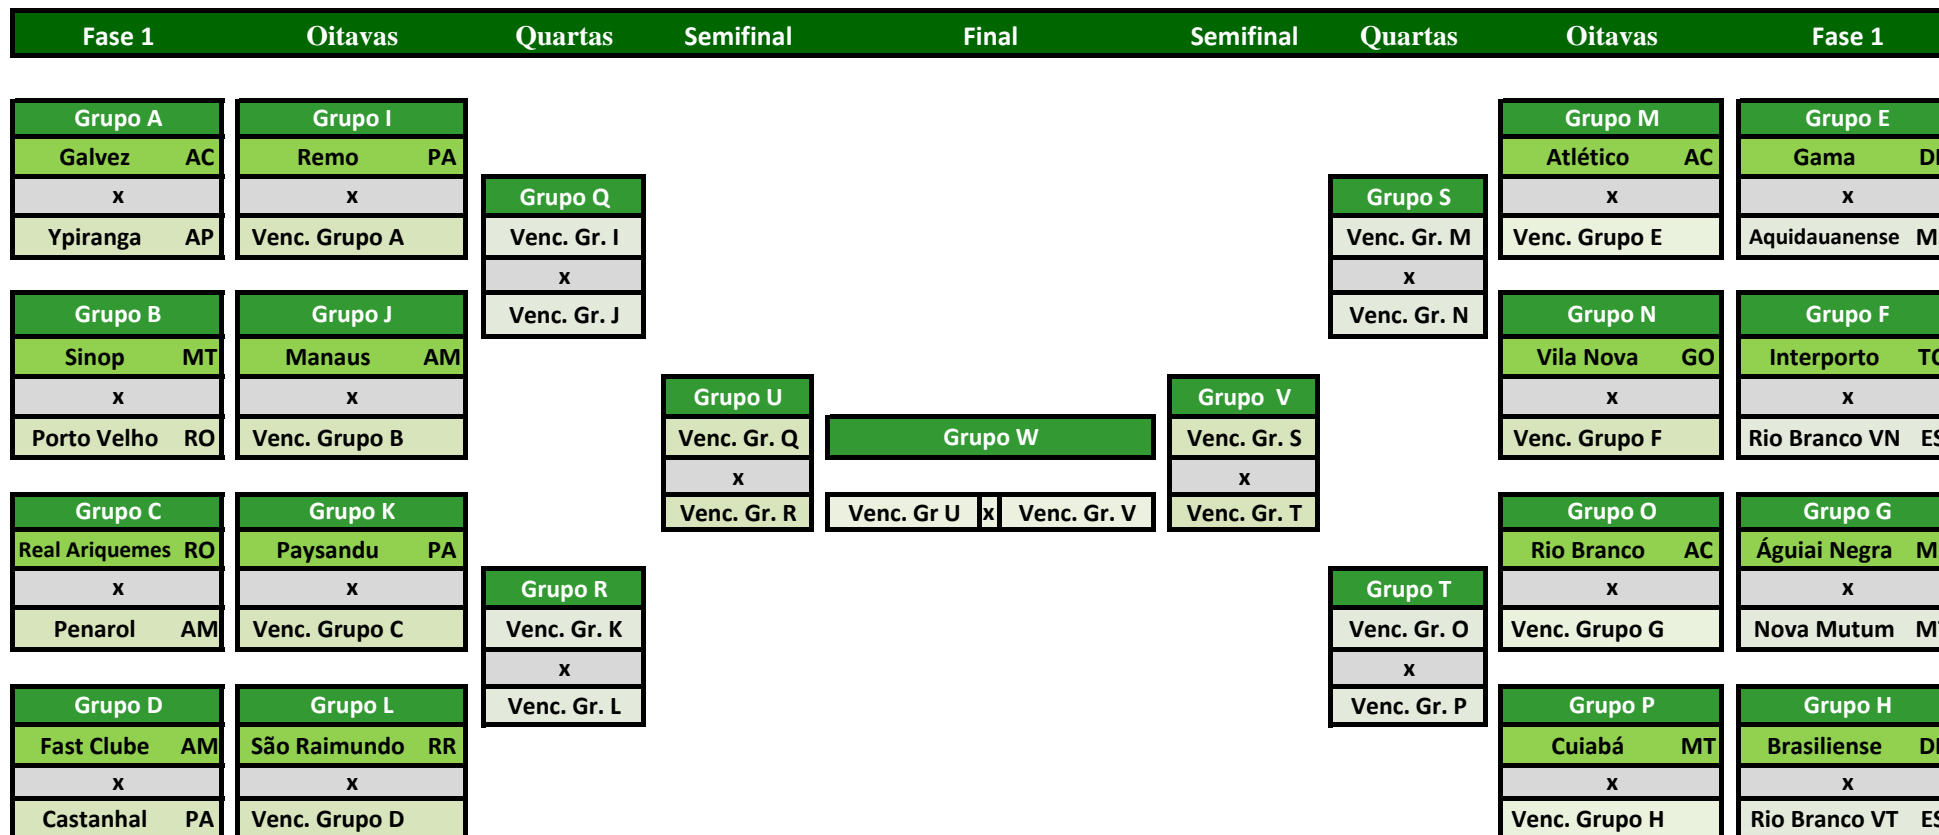

COPA VERDE 2021

Diagrama das Fases

Manoel Flores
Diretor de Competições

Emissão: 13/08/2021
Atualização: 17/09/2021