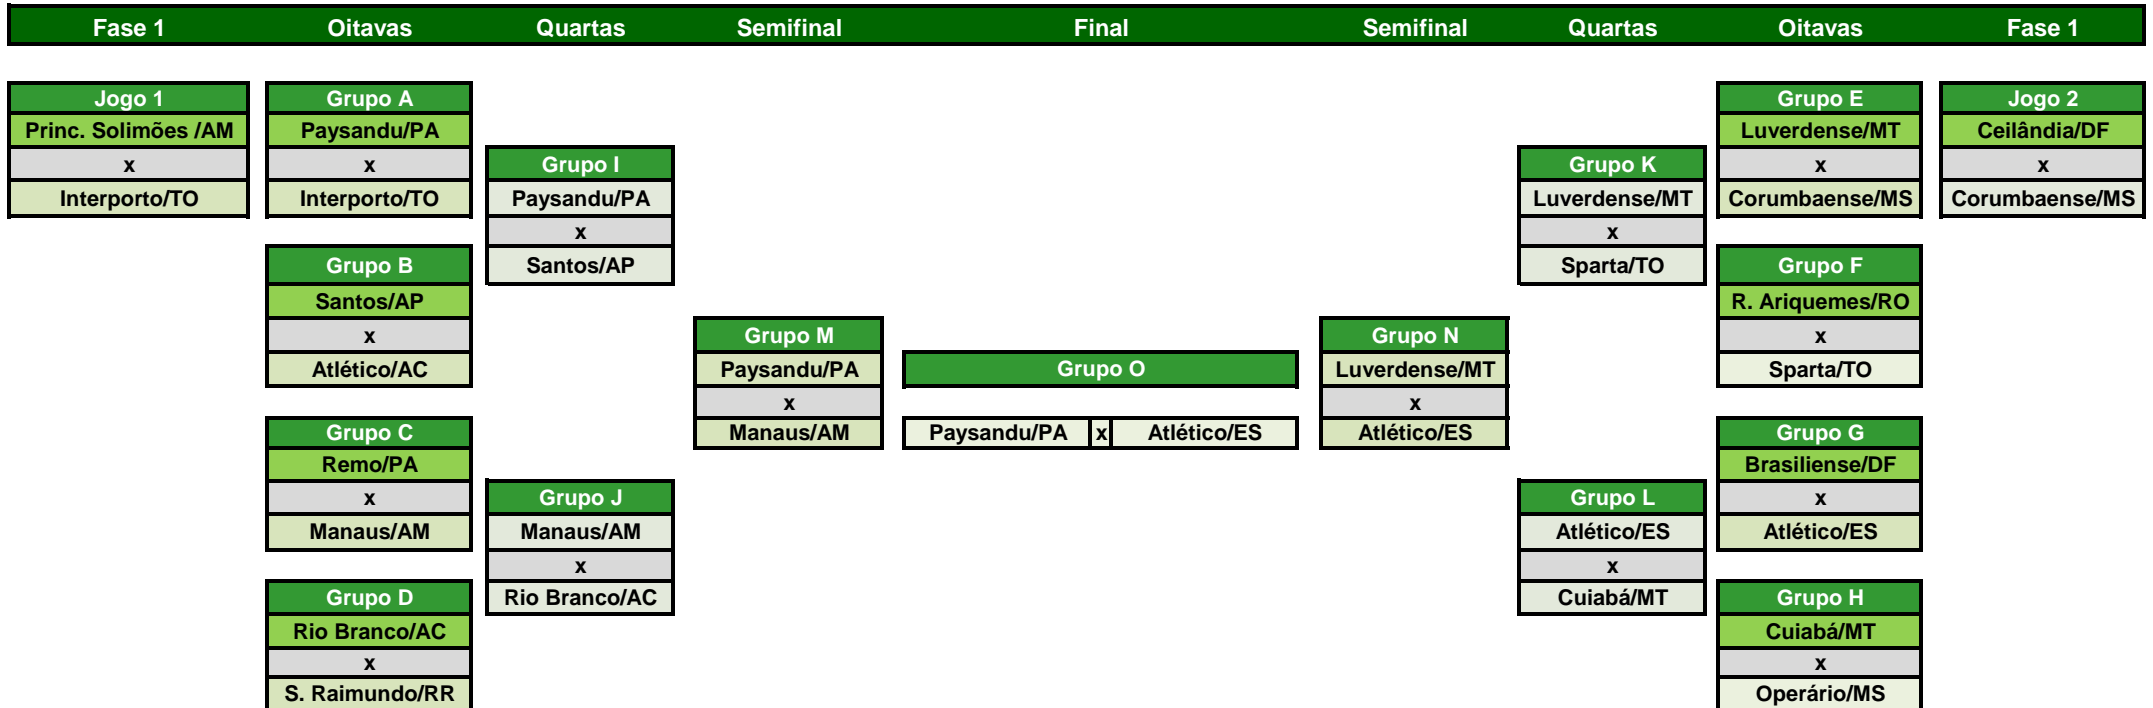

COPA VERDE - 2018

Diagrama dos Confrontos

Emissão: 22/11/2017